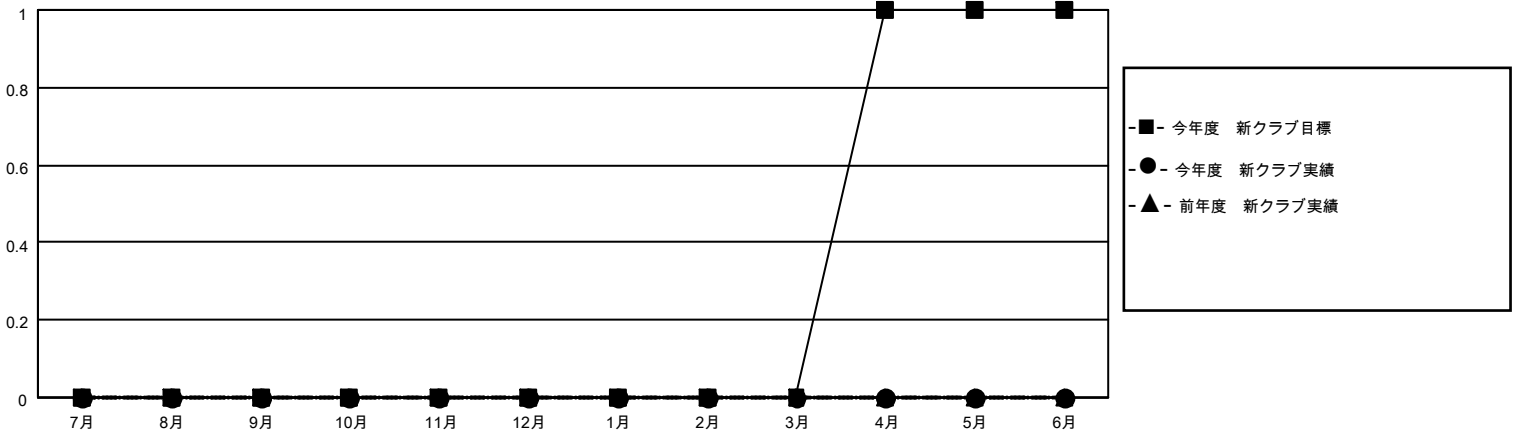

MONTHLY MEMBERSHIP PROGRESS REPORT

地域 JAPAN

District 330 C

Results as of: 2/28/2023

クラブ			
結果 : 2022-2023			
四半期	新クラブ目標	新クラブ	解散クラブ
7月/8月/9月	0	0	1
10月/11月/12月	0	0	1
1月/2月/3月	0	0	0
4月/5月/6月	1	0	0

名			
結果 : 2022-2023			
四半期	会員純増目標	会員増強実績	退会者 (転籍を含む) 実際
7月/8月/9月	50	48	28
10月/11月/12月	15	20	27
1月/2月/3月	45	24	4
4月/5月/6月	0	0	0

新クラブ目標及び実績累計