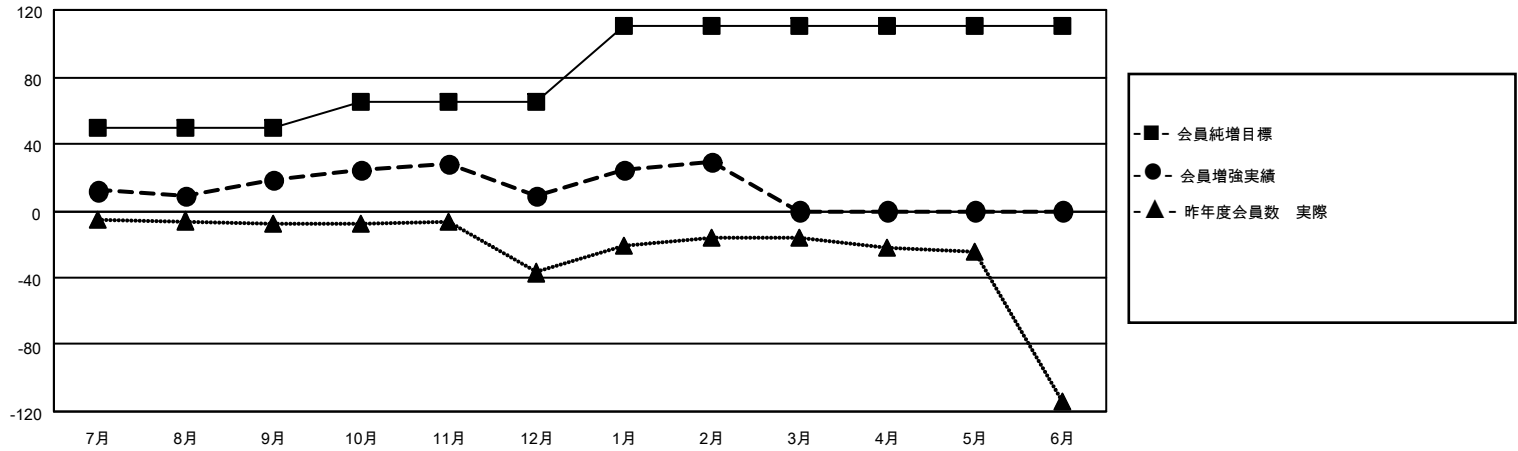

MONTHLY MEMBERSHIP PROGRESS REPORT

地域 JAPAN

District 330 C

Results as of: 2/28/2023

クラブ			
結果 : 2022-2023			
四半期	新クラブ目標	新クラブ	解散クラブ
7月/8月/9月	0	0	1
10月/11月/12月	0	0	1
1月/2月/3月	0	0	0
4月/5月/6月	1	0	0

名			
結果 : 2022-2023			
四半期	会員純増目標	会員増強実績	退会者 (転籍を含む) 実際
7月/8月/9月	50	48	28
10月/11月/12月	15	20	27
1月/2月/3月	45	24	4
4月/5月/6月	0	0	0

新クラブ目標及び実績累計

会員目標及び実績累計

解散クラブ: 2	33 CLUBS OF 72 一名以上の新会 員を登録	男女別	
退会者		男性	1,460 (82.72%)
物故会員 7	会員累計データを見るには、ここをクリック	女性	305 (17.28%)
クラブ解散 0		NON BINARY	0 (0.00%)
その他 52		PREFER NOT TO ANSWER	0 (0.00%)
合計 59		世帯主/家族会員合計	391
		国際会費半額の家族会員	218